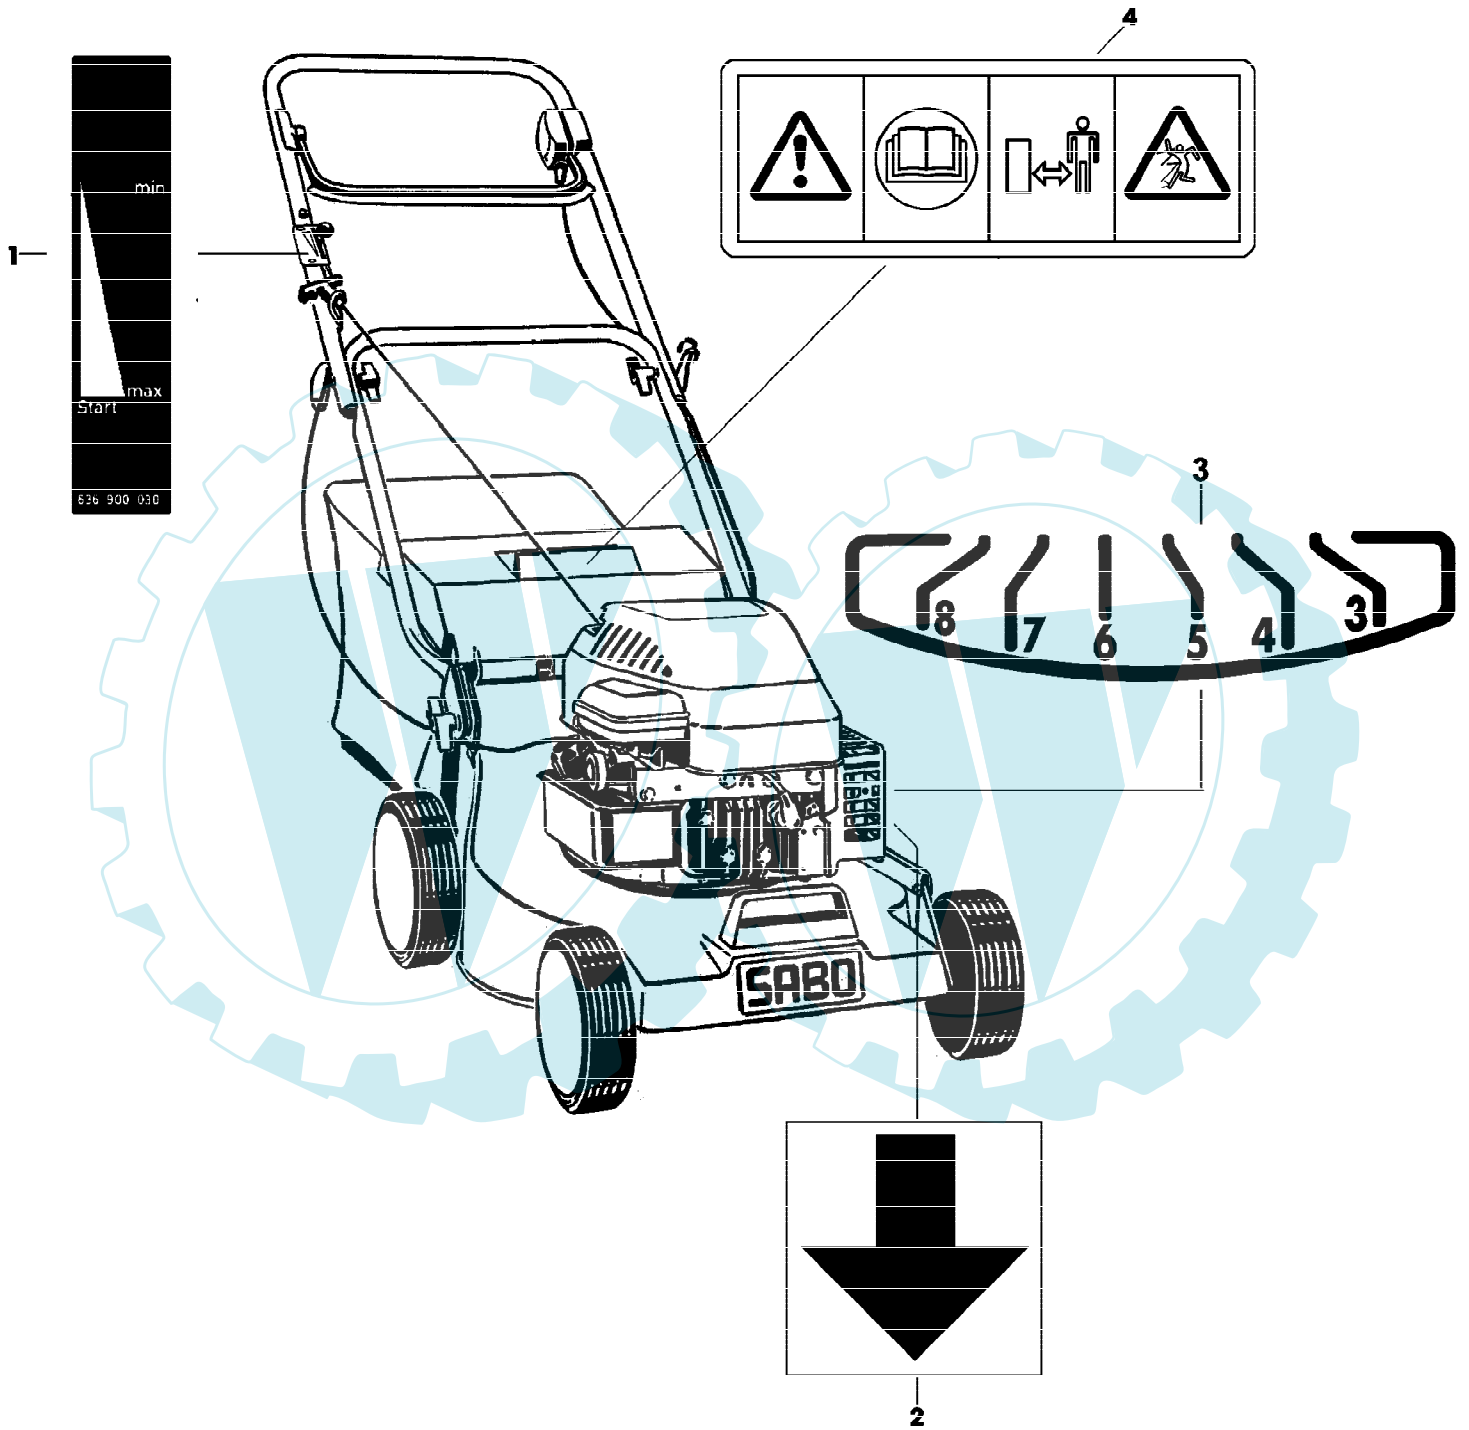

43-4 SPECIAL EDV-NR.SA316
AUFKLEBER

SA000530

43-4 SPECIAL EDV-NR.SA316
AUFKLEBER

Gruppennummer	Artikelnummer	Menge	Description
1	SA35291	1	AUFKLEBER
2	SA13820	1	AUFKLEBER
3	SA16352	1	AUFKLEBER
4	SA34669	1	AUFKLEBER