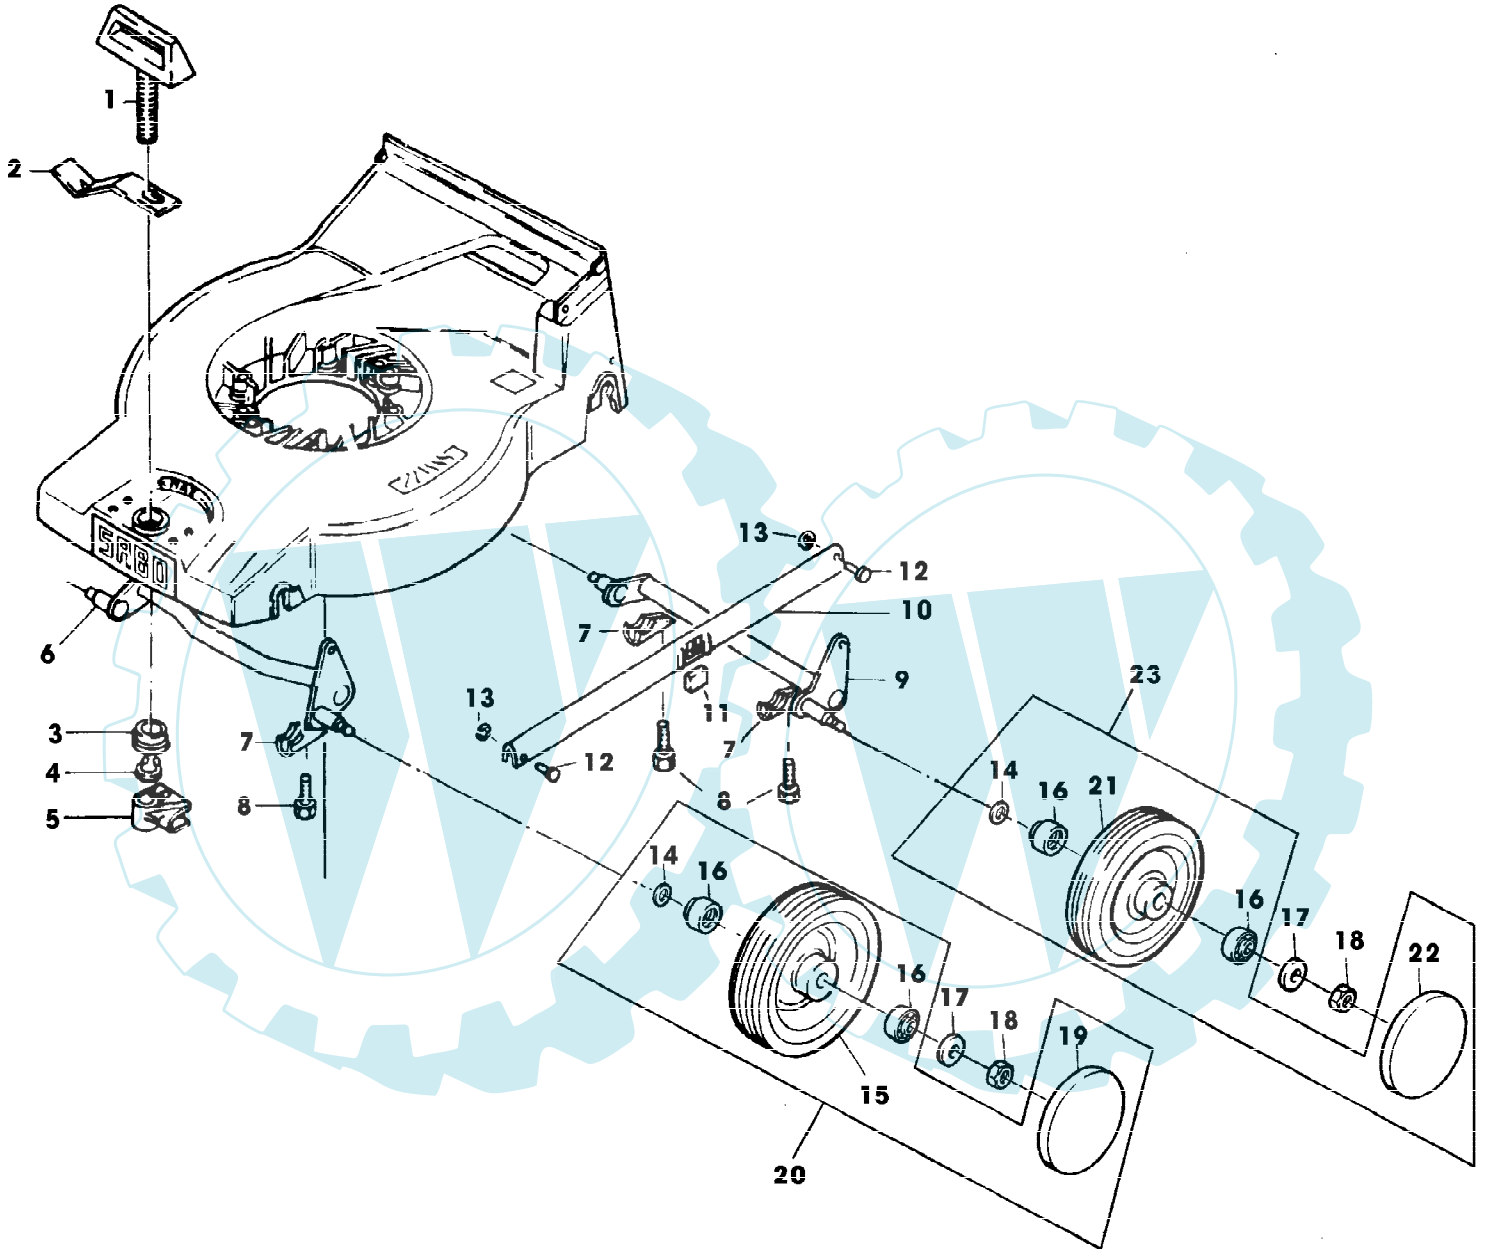

43-4 SPECIAL EDV-NR.SA316
VORDER- UND HINTERACHSE

SA000525

43-4 SPECIAL EDV-NR.SA316
VORDER- UND HINTERACHSE

Reihennummer	Artikelnummer	Menge	Description
1	SA15168	1	GRIFF *
2	SA15169	1	FEDER
3	SA11251	1	KUGELLAGER
4	SA15691	1	SPRENGRING 9
5	SA15170	1	SCHALTKONSOLE
6	SA15171	1	ACHSE FRONT
7	SA15174	4	FEDERKLEMME
8	SA29854	4	SCHRAUBE * M5X12
9	SA15172	1	ACHSE REAR
10	SA15173	1	VERBINDUNGSSTANGE
11	SA15191	1	ANSCHLAG
12	SA17006	2	BOLZEN 6 H11X 13,5
13	SA31710	2	FEDERMUTTER (A)
14	SA35229	4	SCHEIBE
15	SA34075	2	RAD (B) FRONT, 150 MM
16	SA33229	8	KUGELLAGER
17	SA15213	4	UNTERLEGSCHIEBE (A) A8,4
18	SA11998	4	SICHERUNGSMUTTER (A) M8
19	SA34393	2	KAPPE FRONT
20	SA35401	2	RAD ASSY FRONT, 150 MM
21	SA34392	2	RAD KPL. MIT BEREIFUNG (C) REAR, 180 MM
22	SA33231	2	KAPPE REAR
23	SA35403	2	RAD ASSY REAR, 180 MM

(A) WERDEN NUR NOCH IN PACKMENGEN GELIEFERT

(B) WENN BESTAND AUFGEBRAUCHT BESTELLE BAUGRUPPE SA35401

(C) WENN BESTAND AUFGEBRAUCHT BESTELLE BAUGRUPPE SA35403