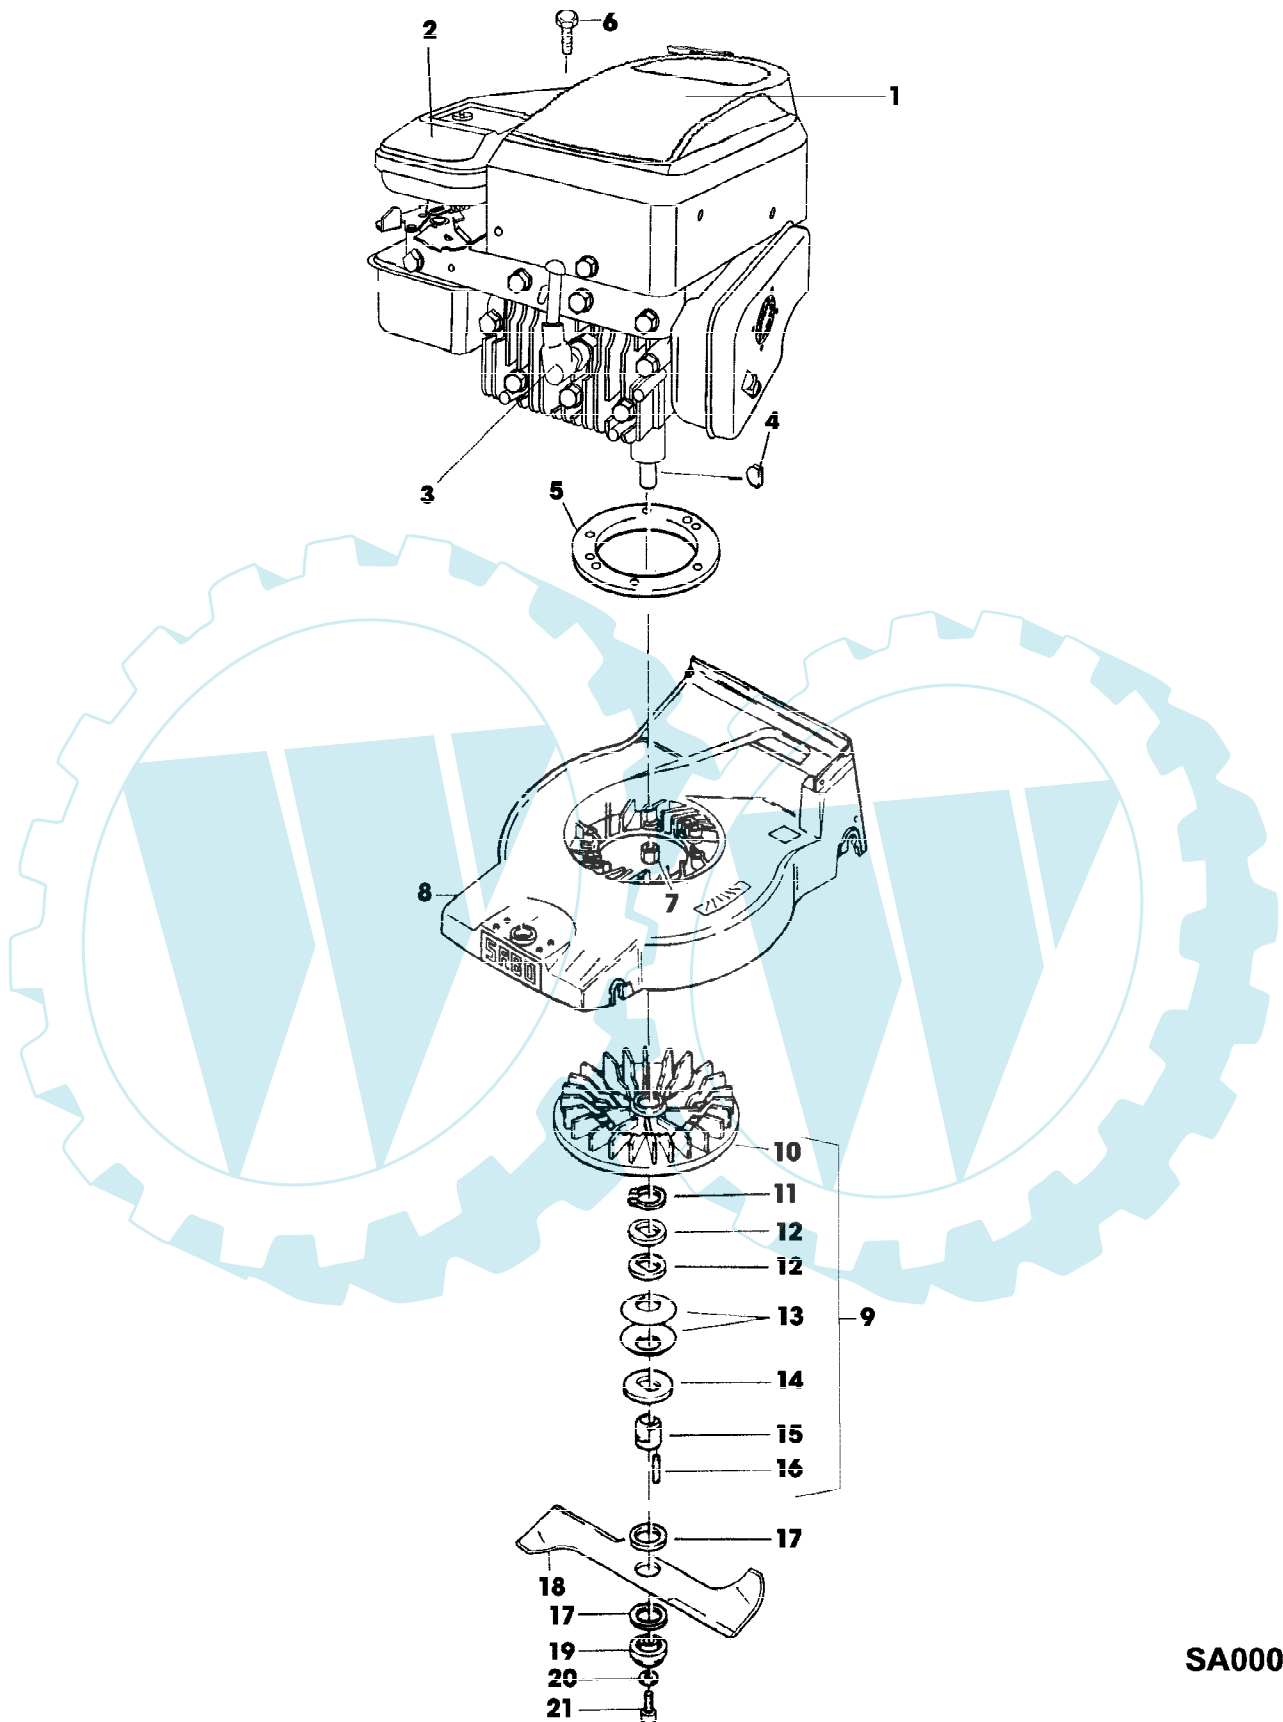

43-4 SPECIAL EDV-NR.SA316
GEHAEUSE, MOTOR, MESSERBALKEN

SA000514

43-4 SPECIAL EDV-NR.SA316
GEHAEUSE, MOTOR, MESSERBALKEN

Reihennummer	Artikelnummer	Menge	Description
1	SA26828	1	BENZINMOTOR B&S QUATTRO MODEL 10A902; TYP 2101 E1
2	SA26831	1	FILTEREINSATZ
3	SA16815	1	ZUENDKERZE
4	SA15967	1	KEIL * 4X6,5
5	SA36239	1	RING (SUB FOR SA35222)
6	SA15309	3	SECHSKANTSCHRAUBE M8X60
7	SA11998	3	SICHERUNGSMUTTER (A) M8
8	SA33428	1	MAEHGEHAEUSE
9	SA15178	1	LUEFTER ASSY
10	SA15180	1	LUEFTER
11	SA15739	1	SPRENGRING 31X1,5
12	SA11896	2	UNTERLEGSCHIEBE
13	SA15179	2	TELLERFEDER (A)
14	SA11111	1	DRUCKSCHEIBE
15	SA11861	1	FLANSCH
16	SA15821	2	KERBSTIFT 2,5X12
17	SA11113	2	BELAG (A)
18	SA15166	1	MESSER
19	SA11863	1	FLANSCH
20	SA15241	1	FEDERRING (A) 10
21	SA29692	1	SCHRAUBE * (A) WERDEN NUR NOCH IN PACKMENGEN GELIEFERT