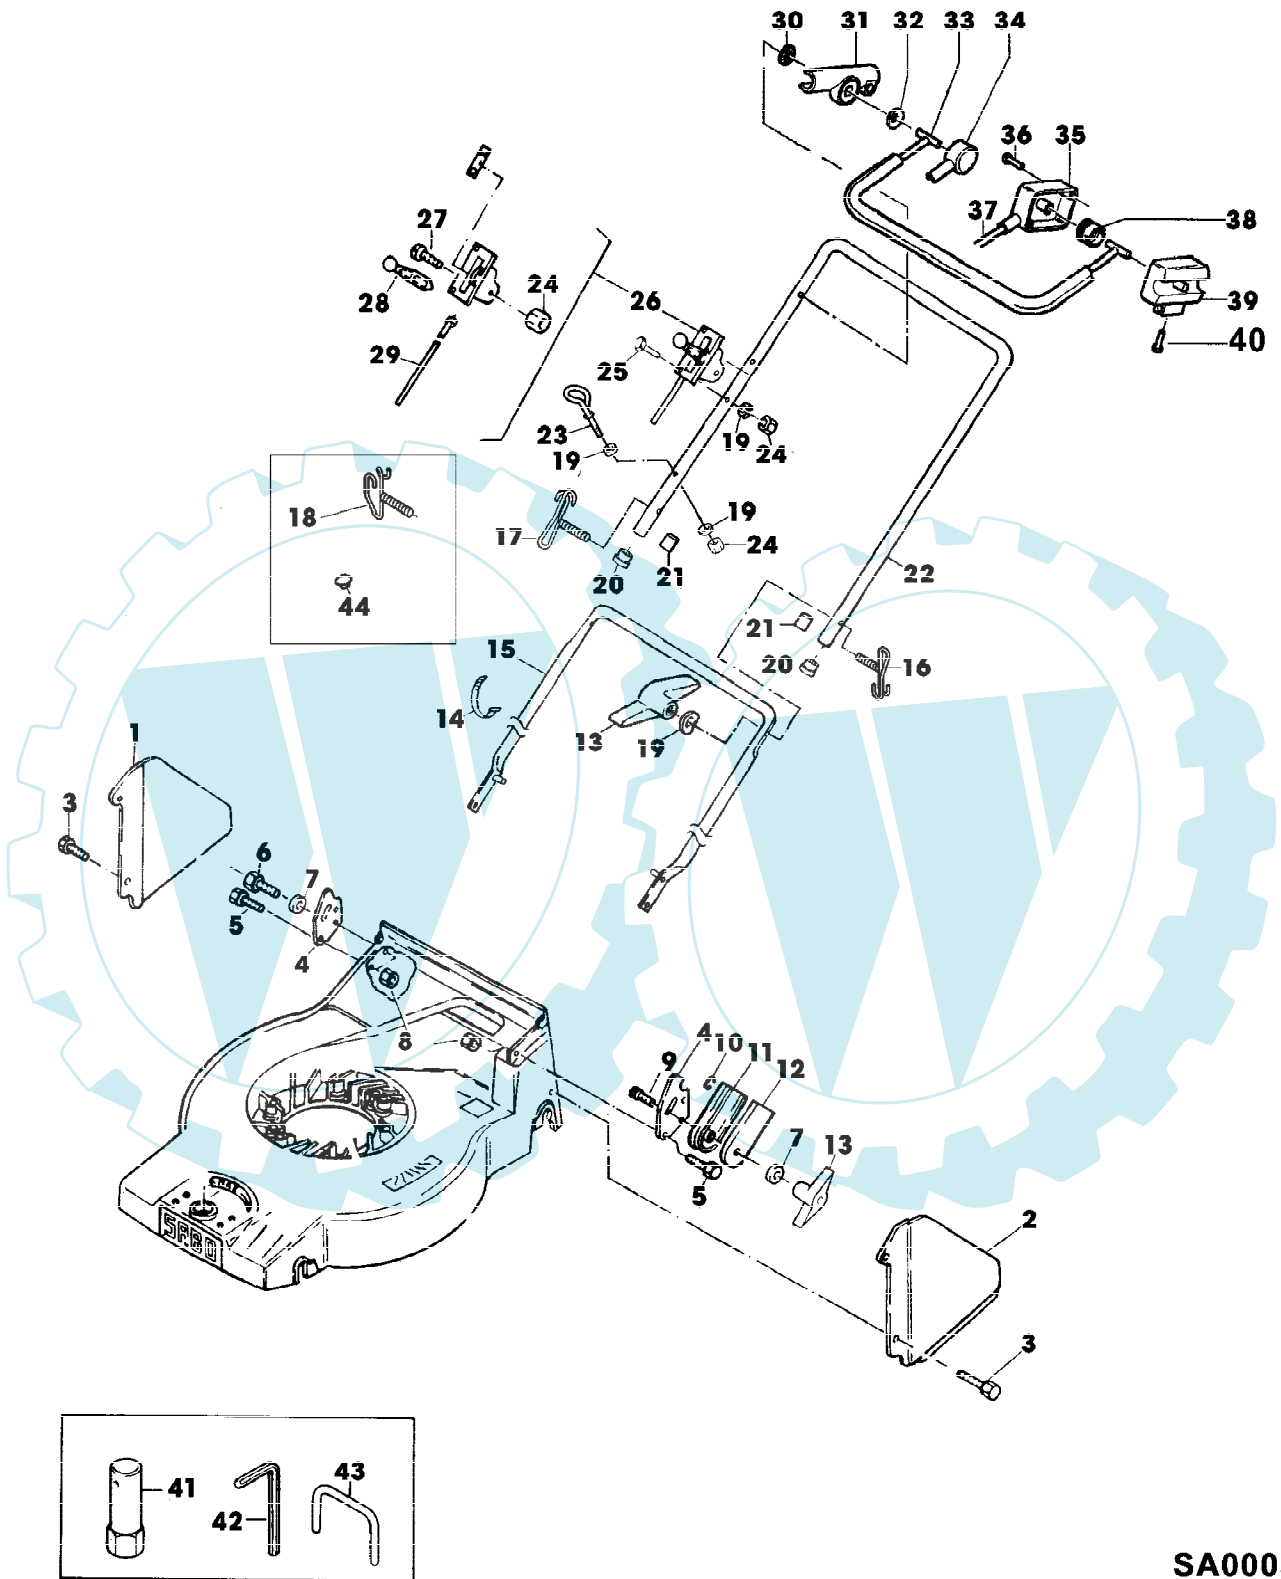

43-4 SPECIAL EDV-NR.SA316
FUEHRUNGSHOLM, STARTER, SCHALTUNG

SA000517

43-4 SPECIAL EDV-NR.SA316
FUEHRUNGSHOLM, STARTER, SCHALTUNG

Reihennummer	Artikelnummer	Menge	Description
1	SA35312	1	ABSTUETZUNG RH
2	SA35313	1	ABSTUETZUNG LH
3	SA17604	2	SCHRAUBE * (A) M5X10
4	SA16944	2	HALTER *
5	SA15322	2	SECHSKANTSCHRAUBE M6X16
6	SA15323	2	SECHSKANTSCHRAUBE M6X20
7	SA15212	4	UNTERLEGSCHIEBE (A) A6,4
8	SA15412	4	MUTTER M6
9	SA15632	2	SCHRAUBE * M6X45
10	SA12743	2	FEDERMUTTER (A)
11	SA15187	2	PLATTE (ORD W/ SA15186)
12	SA15186	2	PLATTE (ORD W/ SA15187)
13	SA31121	4	FLUEGELMUTTER (A)
14	SA12505	2	KABELBINDER
15	SA15722	1	FUEHRUNG LOW
16	SA35190	1	FUEHRUNG LH
17	SA35190	1	FUEHRUNG RH (ORD SA35436, SA34099)
18	SA35436	1	FUEHRUNG
19	SA11243	6	UNTERLEGSCHIEBE
20	SA34255	2	STOPFEN (A)
21	SA34852	2	ANSCHLAG
22	SA35392	1	LENKSTANGE UP
23	SA34459	1	GRIFF * (ORD SA35436, SA34099)
24	SA11244	4	SICHERUNGSMUTTER (A) M6
25	SA15326	2	SECHSKANTSCHRAUBE M6X35
26	SA34773	1	STEUERUNG ASSY
27	SA15551	1	SCHRAUBE * M6X20
28	SA12768	1	HEBEL
29	SA34772	1	SEILZUG
30	SA34247	1	RING
31	SA34662	1	LAGER RH
32	SA34089	1	SCHIEBE
33	SA34889	1	BUEGEL (B)
34	SA33951	1	ABDECKUNG RH
35	SA33952	1	GEHAEUSE *
36	SA31423	2	SCHRAUBE * KB 35X20
37	SA34670	1	SEILZUG (B)
38	SA33955	1	ROLLE
39	SA15632	2	SCHRAUBE * M6X45
	SA34000	1	GEHAEUSE *
40	SA33975	2	SCHRAUBE * KB 40X35
41	SA11864	1	SCHLUESSEL SW 21
42	SA18332	1	MAUL-RINGSCHLUESSEL 5/16"
43	SA11119	1	OESE
44	SA34099	1	STOPFEN
			(A) WERDEN NUR NOCH IN PACKMENGEN GELIEFERT
			(B) FUER MOTORBREMSE